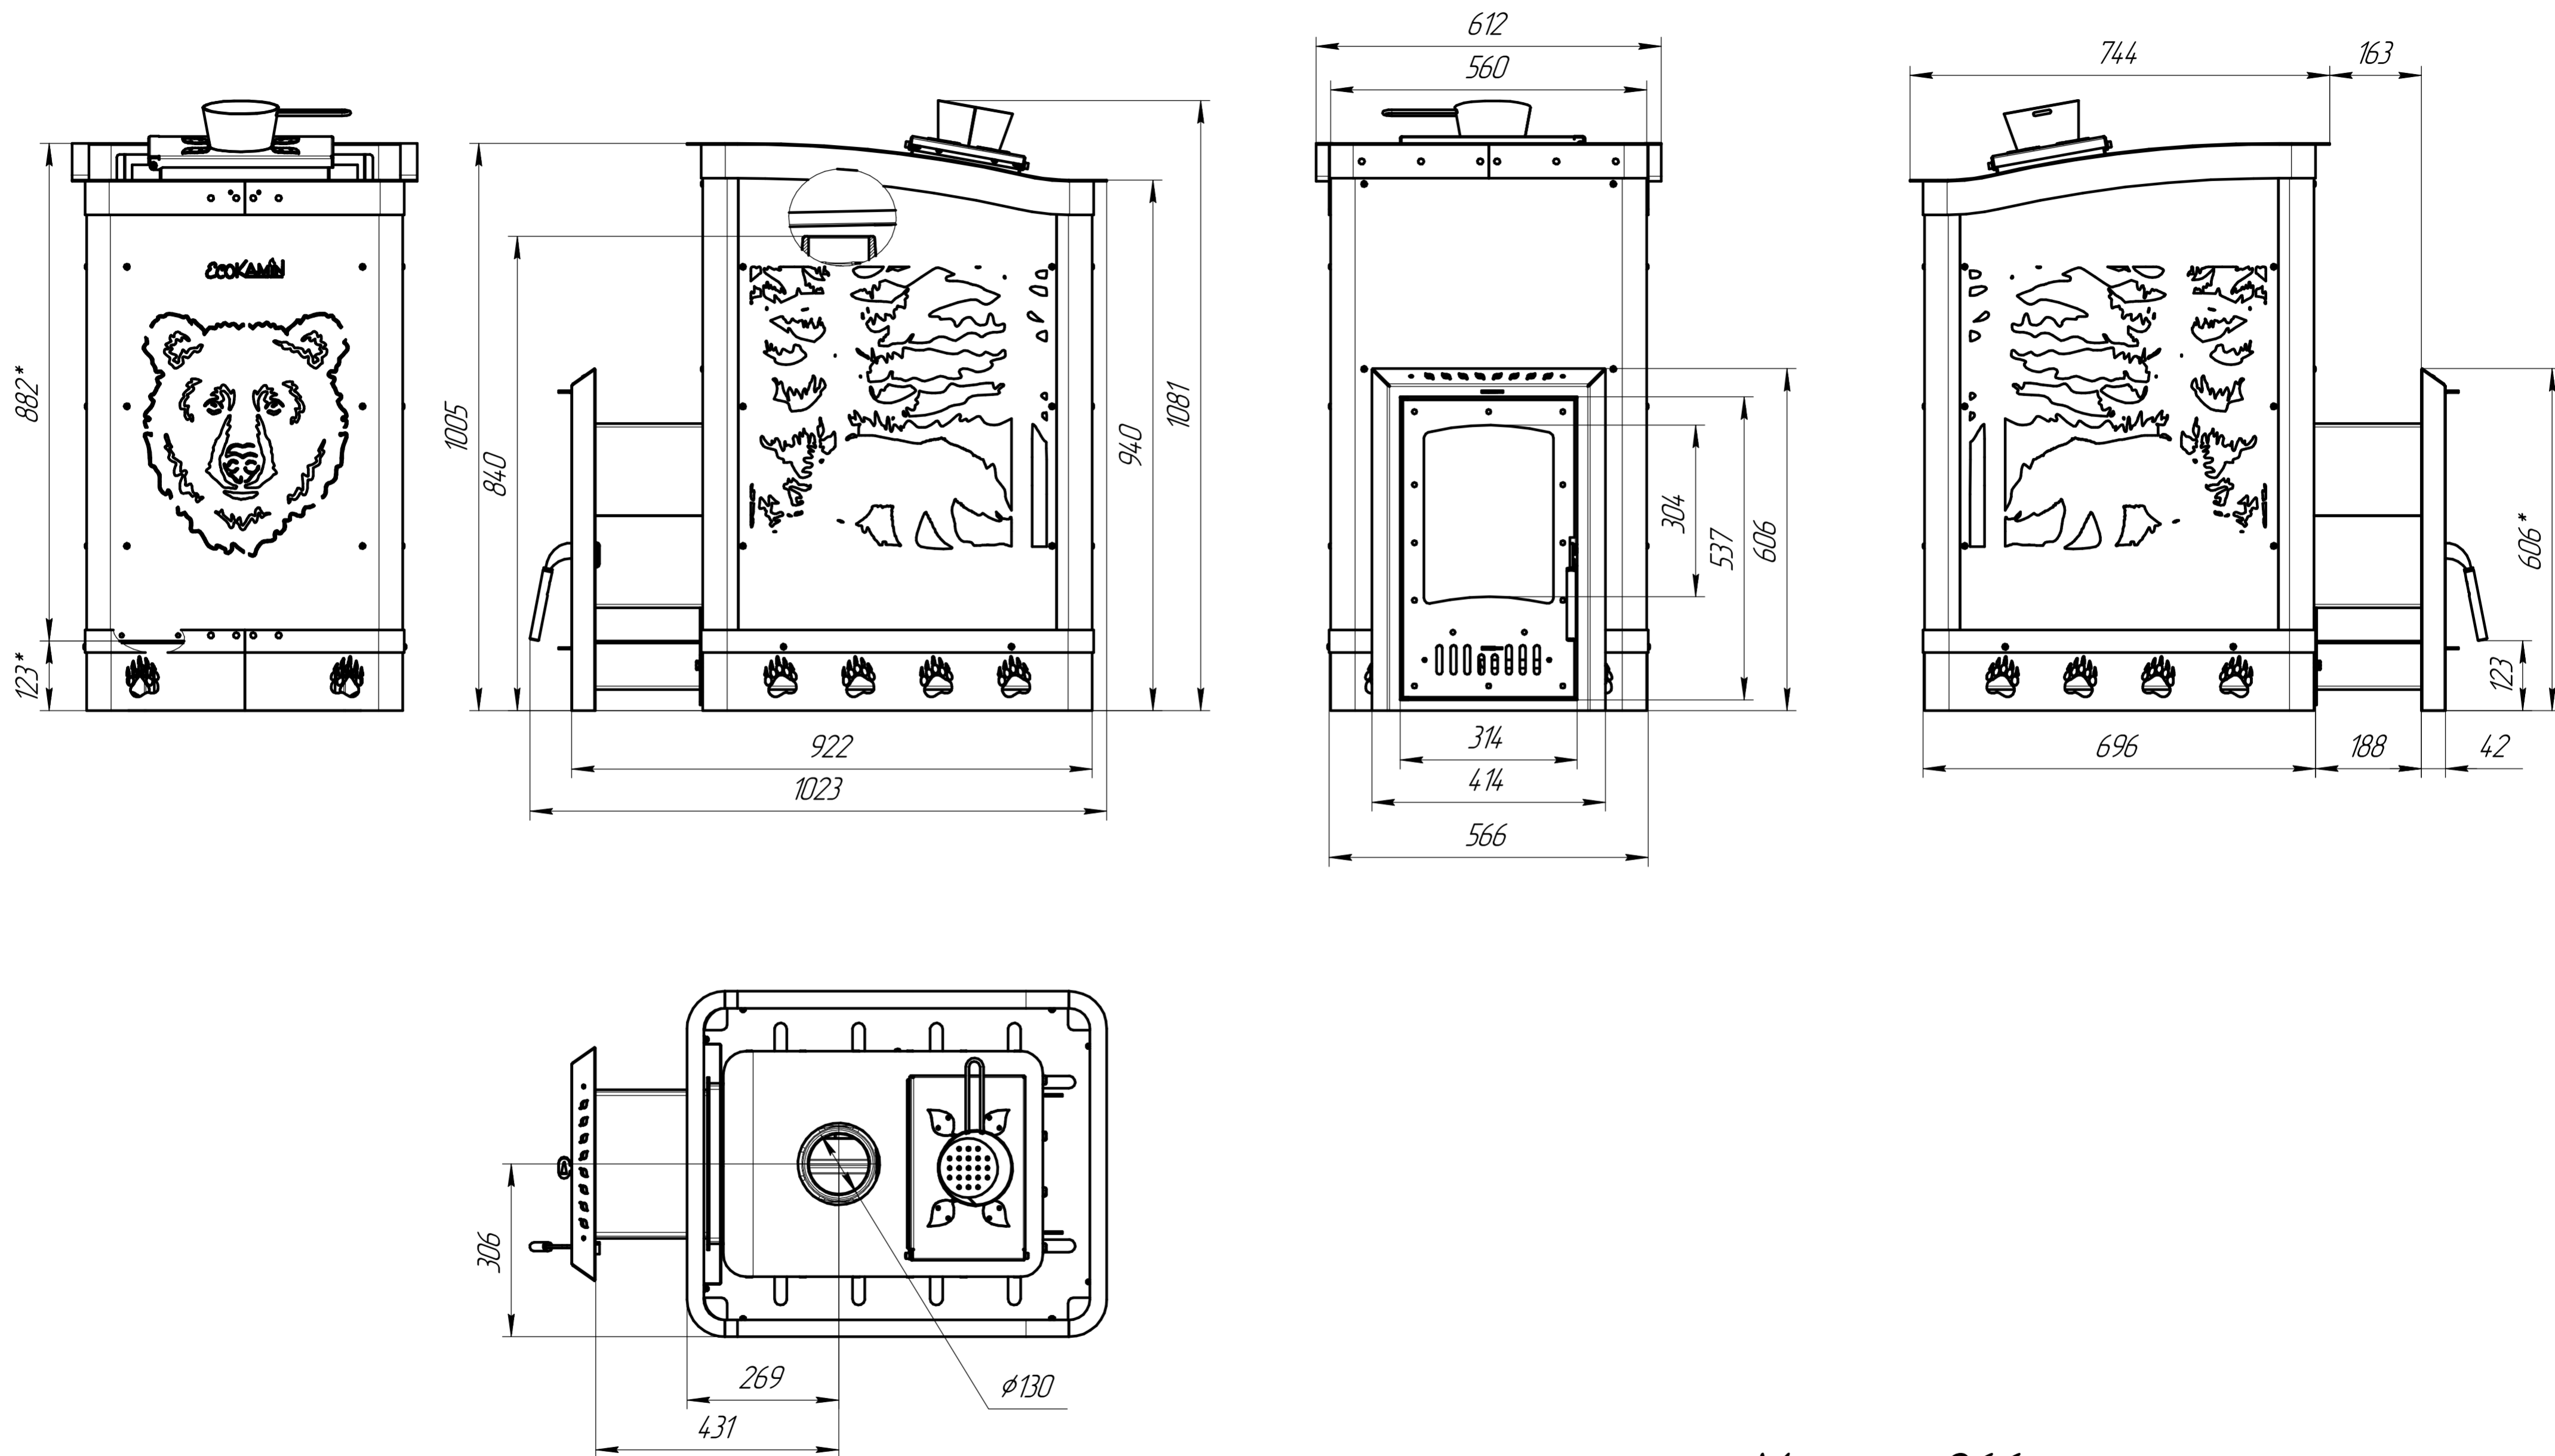

Печь банная чугунная "Медведь 30" "Медведь в лесу", дверка стекло Оптима, ZK PB 001-02 ZK

Масса - 266 кг.  
Габариты - ШxГxВ - 612x1023x1081